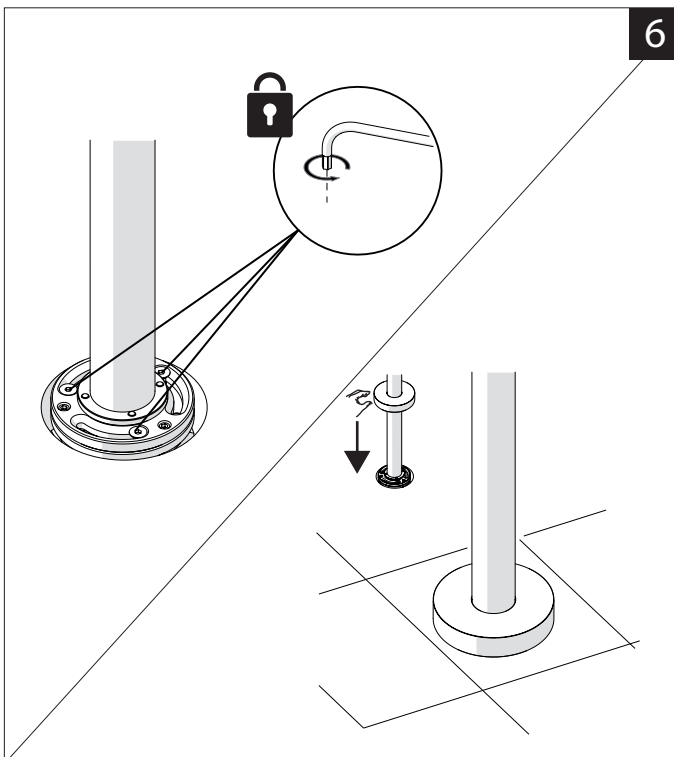

www.grupponobili.it

PRIMA DI INIZIARE / BEFORE STARTING

P bar	MAX 10 MIN 0,5	T °C	MAX 80 MIN 45
----------	-------------------	---------	------------------

PULIZIA / CLEANING

ACQUA WATER	ALCOOL	MICROFIBRA MICROFIBER	SPUGNA SPONGE	DETERGENTI DETERGENT
----------------	--------	--------------------------	------------------	-------------------------