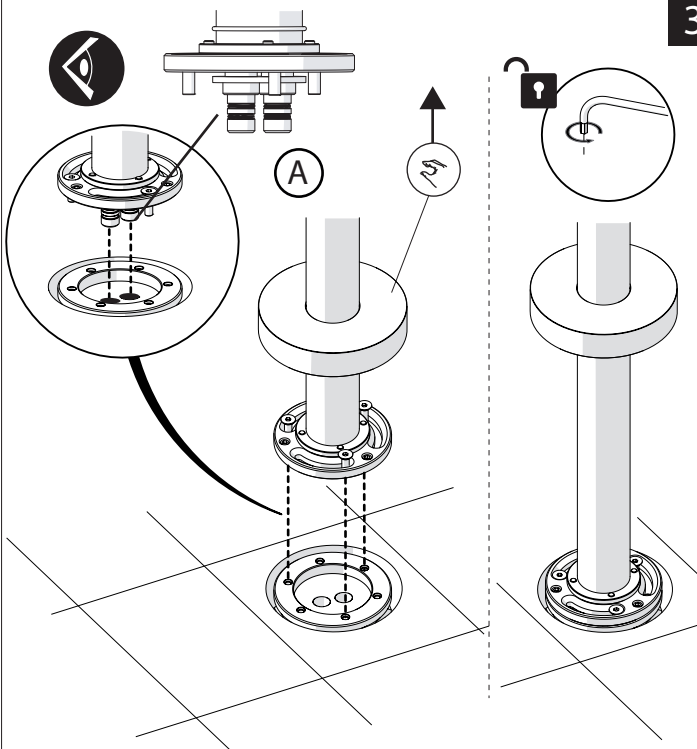

Not included / Non incluso / Non Inclus / Nie zawarty/ No incluido / Nao incluido

1

REF. MANUAL WE77250

M6 NON INCLUSO NOT INCLUDED

2

3

4

5