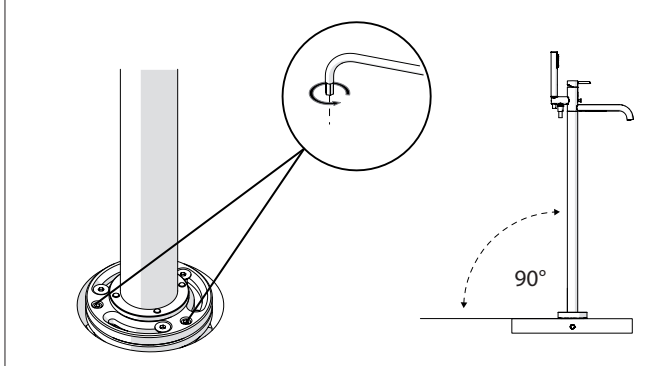

www.grupponobili.it

PRIMA DI INIZIARE / BEFORE STARTING

P bar	MAX 10 MIN 0,5	T °C	MAX 80 MIN 45
----------	-------------------	---------	------------------

PULIZIA / CLEANING

ACQUA WATER	ALCOOL	MICROFIBRA MICROFIBER	SPUGNA SPONGE	DETERGENTI DETERGENT
----------------	--------	--------------------------	------------------	-------------------------