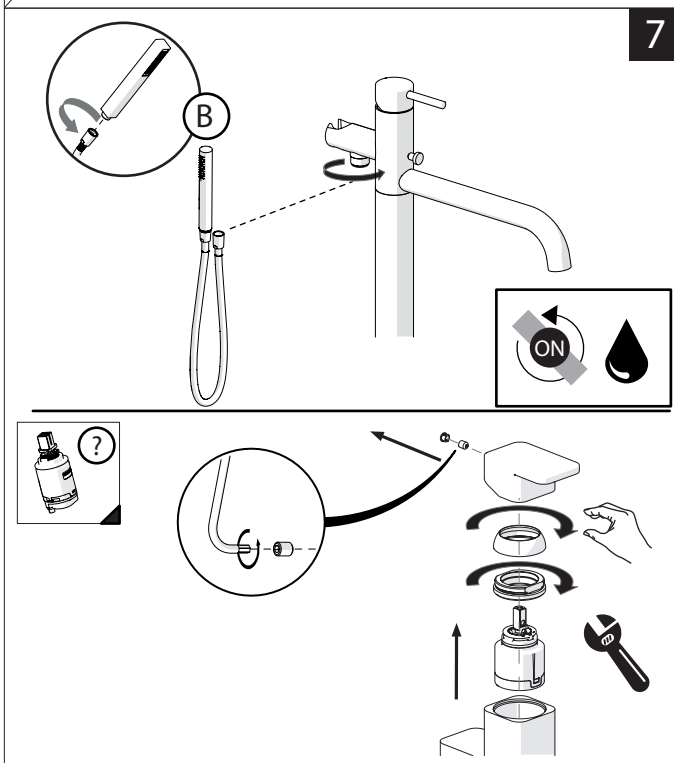

www.grupponobili.it

PRIMA DI INIZIARE / BEFORE STARTING

P bar	MAX 10 MIN 0,5	T °C	MAX 80 MIN 45
----------	-------------------	---------	------------------

PULIZIA / CLEANING

ACQUA WATER	ALCOOL	MICROFIBRA MICROFIBER	SPUGNA SPONGE	DETERGENTI DETERGENT
----------------	--------	--------------------------	------------------	-------------------------