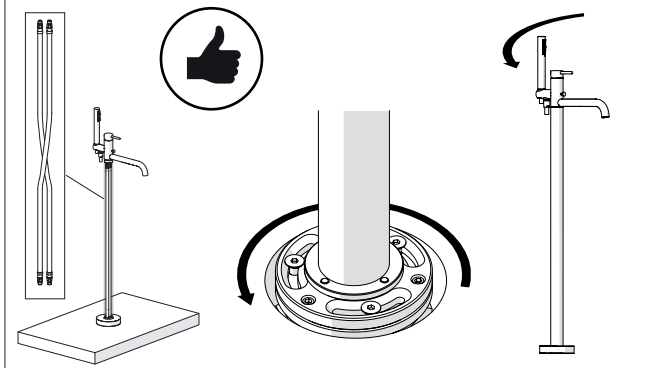

Not included / Non incluso / Non Inclus / Nie zawarty/ No incluido / Nao incluido

1

REF. MANUAL WE77250

M6 NON INCLUSO NOT INCLUDED

2

3

4

5